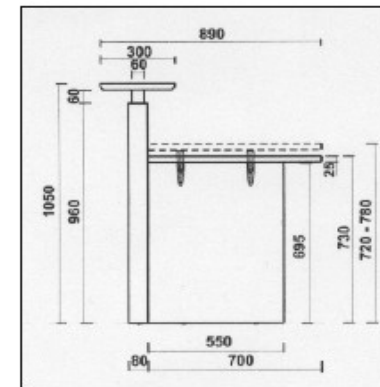

## **Beschreibung**

Maß: B 4800 x T 1700 (Gesamttiefe) x H 1050 mm

2x Thekenelement 90° Radius 1600 mm

1x gerades Element

Farbe Front: Melamin Dekor (lt. Farbkarte)

2 Front Designstreifen in Edelstahl gebürsteter Optik

Farbe Sockel: Edelstahl gebürstete Optik oder lt. Farbkarte

Farbe Tisch und Seitenwange: nach Farbkarte

Thekenplatten Distanzstücke: in Edelstahl gebürstet

Ablageplatte aus satiniertem Glas

**Preis: €10.875,00 zzgl. MwSt & Montage**

## **Beschreibung**

Maß: B 4800xT 1700xH 1050 mm

Farbe Front: Melamin Dekor It. Farbkarte

2 Front Designstreifen in Edelstahl gebürsteter Optik

Farbe Sockel: Edelstahl gebürstete Optik oder It. Farbkarte

Farbe Tisch und Seitenwange: It. Farbkarte