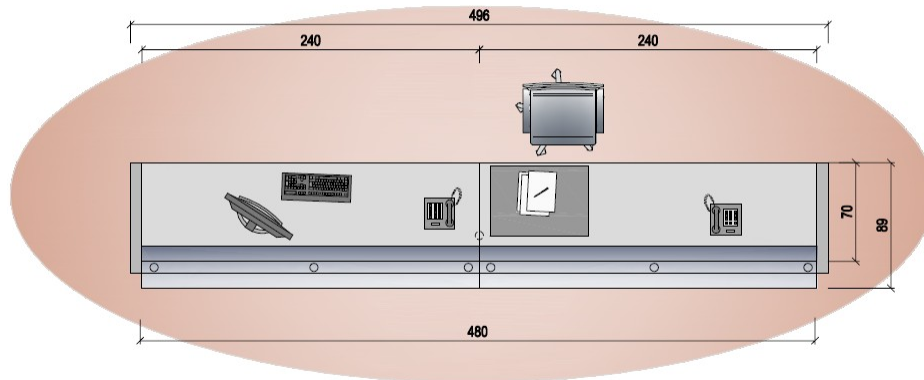

Beispiel 1

Schnittdarstellung:

Beschreibung

Maß: B 4800xT 1700xH 1050 mm

Farbe Front: Melamin Dekor It. Farbkarte

2 Front Designstreifen in Edelstahl gebürsteter Optik

Farbe Sockel: Edelstahl gebürstete Optik oder It. Farbkarte

Farbe Tisch und Seitenwange: It. Farbkarte

Thekenplatten Distanzstücke: in Edelstahl gebürsteter Optik

Ablageplatte aus satiniertem Glas

Preis: €5.600,00 zzgl. MwSt & Montage