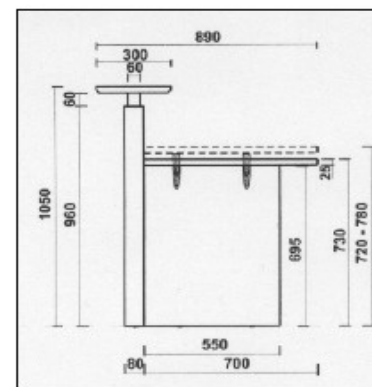

## **Beschreibung**

Maß: B 4800 x T 1700 (Gesamttiefe) x H 1050 mm

2x Thekenelement 90° Radius 1600 mm

1x gerades Element

Farbe Front: Melamin Dekor (lt. Farbkarte)

2 Front Designstreifen in Edelstahl gebürsteter Optik

## **Beschreibung**

Maß: B 4800xT 1700xH 1050 mm

Farbe Front: Melamin Dekor It. Farbkarte

2 Front Designstreifen in Edelstahl gebürsteter Optik

Farbe Sockel: Edelstahl gebürstete Optik oder It. Farbkarte

Farbe Tisch und Seitenwange: It. Farbkarte