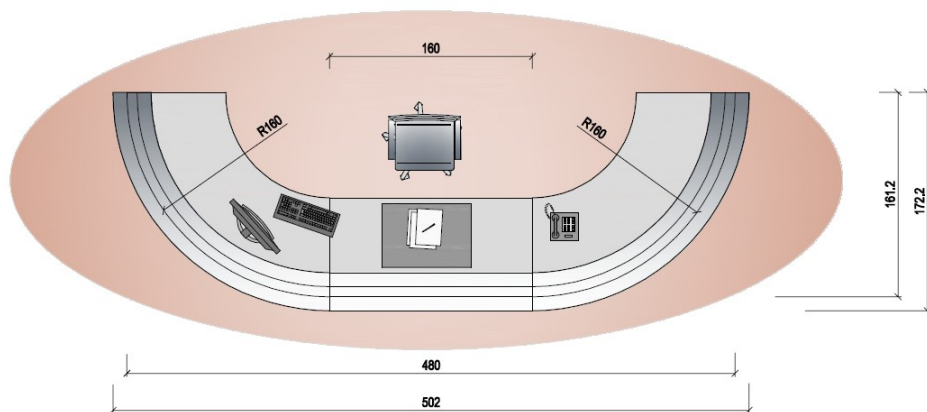

## **Schnittdarstellung:**

## **Beschreibung**

Maß: B 4800 x T 1700 (Gesamttiefe) x H 1050 mm

2x Thekenelement 90° Radius 1600 mm

1x gerades Element

Farbe Front: Melamin Dekor (lt. Farbkarte)

2 Front Designstreifen in Edelstahl gebürsteter Optik

Farbe Sockel: Edelstahl gebürstete Optik oder lt. Farbkarte

Farbe Tisch und Seitenwange: nach Farbkarte

Thekenplatten Distanzstücke: in Edelstahl gebürstet

Ablageplatte aus satiniertem Glas

**Preis: €10.875,00 zzgl. MwSt & Montage**

## **Beschreibung**

Maß: B 4800xT 1700xH 1050 mm

Farbe Front: Melamin Dekor It. Farbkarte

2 Front Designstreifen in Edelstahl gebürsteter Optik

Farbe Sockel: Edelstahl gebürstete Optik oder It. Farbkarte

Farbe Tisch und Seitenwange: It. Farbkarte